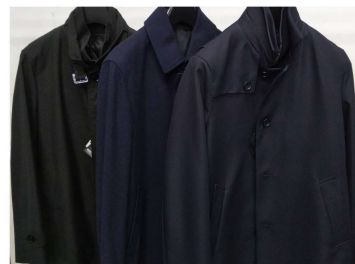

スーツ各種

10,000円(税別) ~ (税込価格 11,000円~)

ゼニア ロロピアーナ
イタリア高級生地スーツ

30,000円(税別) (税込価格 33,000円)

コート

10,000円(税別) (税込価格 11,000円)

パティーマ (手塗り) 仕上げ

カラーオーダー受付けてます。