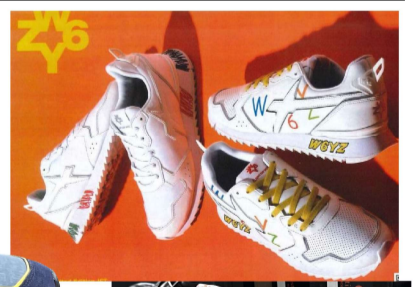

ゴールデンベア・アーノルドパーマー

2,980円(税別)
(税込価格 3,278円)

ファッション雑誌などでも取り上げられ、多くの芸能人にも愛されている、
イタリア発スニーカーブランド
W6YZ (ウィズ) をコージ製靴特別価格にてご提供！！

ウィズ

会場特別価格

品数豊富

画像はイメージ写真です。

会場特別価格