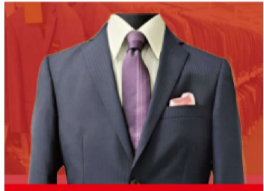

スーツ各種

スーツ大特価

10,000円～ (税別)
(税込価格 11,000円～)

軽量ハンズフリー
カジュアル!!

超目玉品