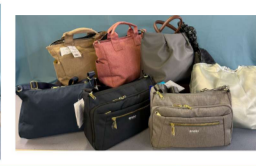

画像はイメージ写真です。

1,980円(税別)~3,980円(税別)
(税込価格 2,178円~4,378円)

高級婦人服
70%~80% OFF