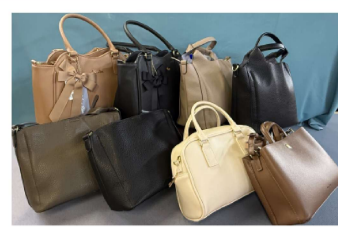

婦人バッグ

画像はイメージ写真です。

1,980円(税別)~3,980円(税別)
(税込価格 2,178円~4,378円)

高級婦人服
70%~80% OFF

婦人服

3,000円(税別)
(税込価格 3,300円)

1,000円(税別) (税込価格 1,100円)

マリ・クレール
カットソー・ブルゾン
お値打ち価格

画像はイメージ写真です。

ドライビングシューズ

通常価格: 14,000円(税別)
セール価格: 8,000円(税別) (税込価格 8,800円)

軽量ハンズフリーカジュアル!!

超目玉品

セール価格: **5,900円(税別)**
(税込価格 6,490円)

スリッピンシューズ 本革

AS320
BLK・DBR

AS321
BLK・DBR

AS322
BLK・DBR

サイズ: 24.5~27.0 28.0

14,000円(税別)の品
セール価格: **6,500円(税別)**
(税込価格 7,150円)

メンズカジュアル

9,500円(税別) (税込価格 10,450円)

レザー Sneaker

10,300円(税別) (税込価格 11,330円)

8,900円(税別)
(税込価格 9,790円)

★次世代型シューズ!! 究極の軽さと履き心地を実現!!

超軽量
230g

DC1432
黒・ワイン

サイズ: 24.5~27.0

DC1430
ブラウン・黒・ネイビー

特別価格: **10,900円(税別)** (税込価格 11,990円)

復刻版

D1750 黒・ブラウン

D1755 黒・ブラウン
参考上代: 24,000円(税別)

セール価格: **11,000円(税別)** (税込価格 12,100円)

D1753 黒・ブラウン
サイズ: 24.5~27.0 28.0

★ハイセンスなデザイン

D5500 黒・ネイビー・ブラウン

D5501 黒・ブラウン

D5502 黒・ネイビー・ライトブラウン

サイズ: 24.5~27.0 28.0

参考上代: 23,000円(税別) **セール価格: 10,500円(税別)** (税込価格 11,550円)

防水
コー
ナー

★防水防滑ビジネスシューズ

足入れ抜群!
幅広の方も
対応できます。

KJ610
黒・ブラウン

KJ611 黒

DRY
PROTECT
最強の防水

雨でも安心! 雪でも安心!

サイズ: 24.0~27.0 28.0
参考上代: 24,000円(税別)

セール価格:
12,000円(税別)
(税込価格 13,200円)

24時間耐水性試験
クリア!!

KJ620K
黒・ブラウン

KJ621K
黒・ブラウン

KJ622K
黒・ブラウン

★本格派高級マッケイ製法 ライニング、アウトソール本革仕様

AS1650 黒・ブラウン

AS1651 黒・ブラウン

AS1652 黒・ブラウン

サイズ: 24.5~27.0

参考上代: 28,000円(税別) **セール価格: 14,100円(税別)** (税込価格 15,510円)

★本格派高級マッケイ製法 ライニング、アウトソール本革仕様

LVI3000
黒

サイズ: 24.5~27.0

LVI3001 黒・ブラウン

LVI4000 黒・ブラウン

参考上代: 28,000円(税別) **セール価格: 14,100円(税別)** (税込価格 15,510円)

駐車場不足によりご迷惑をおかけしています。当日はなるべく電車でお越しください(松飛台駅徒歩7分)。車でお越しの場合、誘導員の指示によりコインPをご案内する場合があります。

コージ製靴

TEL: 047-311-7771

〒270-2221 千葉県松戸市紙敷3-36-3

セール期間中、都合で来店できないお客様の為に
FAX、MAILにてご注文賜ります。
詳細はお問合せください。

住所、氏名、電話番号、品番、色、サイズを明記の上、
047-383-7772へFAXください。