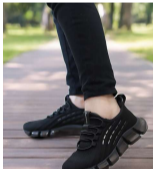

9,000円(税別)
(税込価格 9,900円)