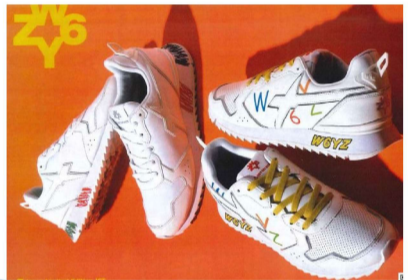

各種品数豊富! 超大特価!

SALE

工場直営セール開催!!

6/27^土 ~ 6/29^月

AM10:00 ~ PM6:00

- ●人気のウィズスニーカー出品!!
- ●新作バッグ大幅値引き!!
- ●シール各種大量入荷!!
- ●メンズシューズ品数豊富!!
- ●レディースシューズ激安!!

お得なセール情報お届け!!

市川ディリット

公式LINE 友だち追加

松戸の情報ほしい方
及び女性靴希望の方は
2ヶ所ご登録
お願いします。

お得なセール情報お届け!!

松戸コージ製靴

公式LINE 友だち追加

クレジットカード対応

会員様の現金5%割引きは
靴に限らせていただきます。

ファッション雑誌などでも取り上げられ、多くの芸能人にも愛されている、
イタリア発スニーカーブランド

W6YZ (ウィズ) をコージ製靴特別価格にてご提供!!

ウィズ

会場特別価格

品数豊富

画像はイメージ写真です。

軽量ハンズフリーカジュアル!!

超目玉品

セール価格: 5,900円(税別)
(税込価格 6,490円)

スリッピンシューズ 本革

サイズ: 24.5~27.0 28.0

14,000円(税別)の品

セール価格: 6,500円(税別)
(税込価格 7,150円)

メンズカジュアル

★次世代型シューズ!! 究極の軽さと履き心地を実現!!

ドライビングシューズ リニューアル展開!!

通常価格: 14,000円(税別)

セール価格: 8,000円(税別) (税込価格 8,800円)

レザースニーカー

10,300円(税別) (税込価格 11,330円)

9,500円(税別) (税込価格 10,450円)

次世代型 ビジネス
超軽量
230g
SUPER LIGHT
(約 20.5mm)

ビジネスでも、カジュアルでも。
素足感覚で履けない
片足230gの世界
クッション性に優れ、軽さだけ
ではない履き心地を実現。
超耐久アウトソール
耐久力に優れ、軽量だけでなく長
持ちするアウトソールを採用

特別価格: 10,900円(税別) (税込価格 11,990円)

8,900円(税別) (税込価格 9,790円)

各種品数豊富! 超大特価!

※実際の色と多少異なる場合があります。 ※キングサイズ(27.5~)は若干単価UPになります。

画像はイメージ写真です。